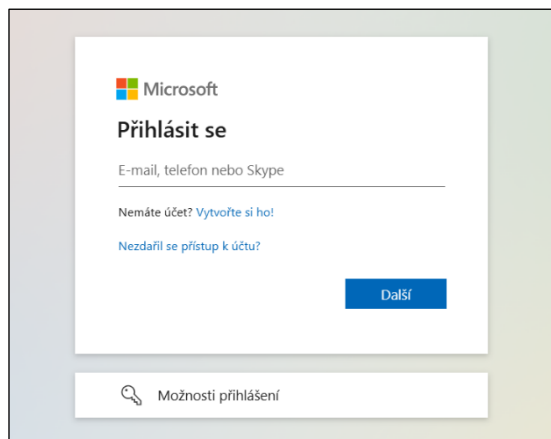

[Změnit heslo](#) [Zavřít](#)

Vaše heslo nikomu nesděluje.
Děti mají vlastní profily.
Vaše hesla znát nepotřebují.

Po vytvoření hesla se můžete přihlašovat do Edupage přímo z webu školy www.zssmrzovka.cz nebo přímo zssmrzovka.edupage.org. Účty vašich dětí jsou napojené na Microsoft účty. Přihlašují se tedy přes Microsoft účet.

rodič

žák

Zapomenutá hesla rodičů řešte přes odkaz „neznám přihlašovací jméno nebo heslo“.

Zapomene-li heslo žák, vyřeší si to sám ve škole.

Po úspěšném přihlášení uvidíte následující obrazovku

V pravém horním rohu vidíte informace o přihlášení.