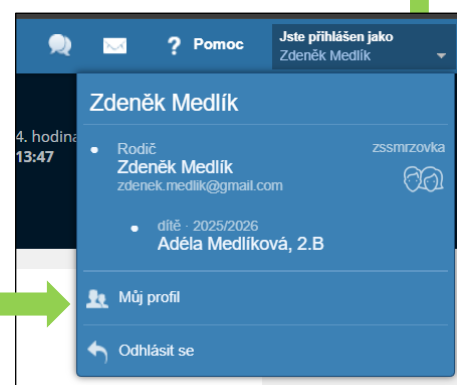

Po vytvoření hesla se můžete přihlašovat do Edupage přímo z webu školy www.zssmrzovka.cz nebo přímo zssmrzovka.edupage.org. Účty vašich dětí jsou napojené na Microsoft účty. Přihlašují se tedy přes Microsoft účet.

rodič

žák

Zapomenutá hesla rodičů řešte přes odkaz „neznám přihlašovací jméno nebo heslo“.

Zapomene-li heslo žák, vyřeší si to sám ve škole.

Po úspěšném přihlášení uvidíte následující obrazovku

V pravém horním rohu vidíte informace o přihlášení.

Máte-li ve škole více dětí, můžete mezi nimi přepínat.

V sekci můj profil si můžete změnit heslo.

Budete-li používat mobilní aplikaci, doporučujeme v sekci můj profil vypnout notifikace.