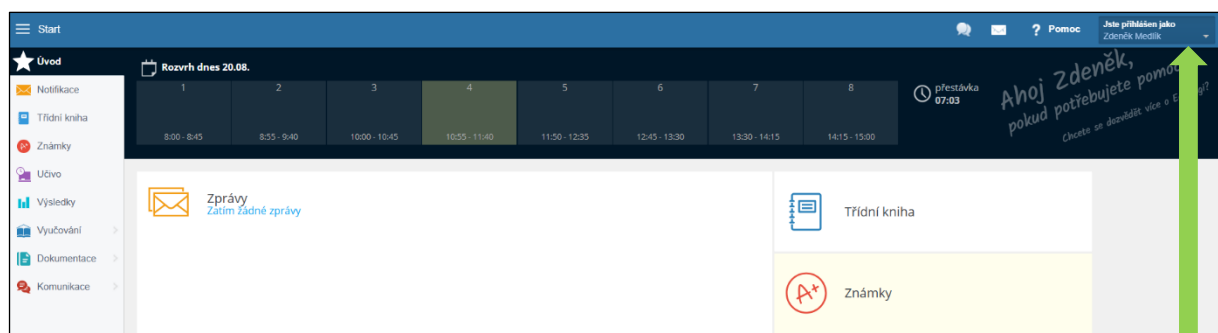

[Změnit heslo](#) [Zavřít](#)

Vaše heslo nikomu nesděluje.
Děti mají vlastní profily.
Vaše hesla znát nepotřebují.

Po vytvoření hesla se můžete přihlašovat do Edupage přímo z webu školy www.zssmrzovka.cz nebo přímo zssmrzovka.edupage.org. Účty vašich dětí jsou napojené na Microsoft účty. Přihlašují se tedy přes Microsoft účet.

rodič

žák

Zapomenutá hesla rodičů řešte přes odkaz „neznám přihlašovací jméno nebo heslo“.

Zapomene-li heslo žák, vyřeší si to sám ve škole.

Po úspěšném přihlášení uvidíte následující obrazovku

V pravém horním rohu vidíte informace o přihlášení.