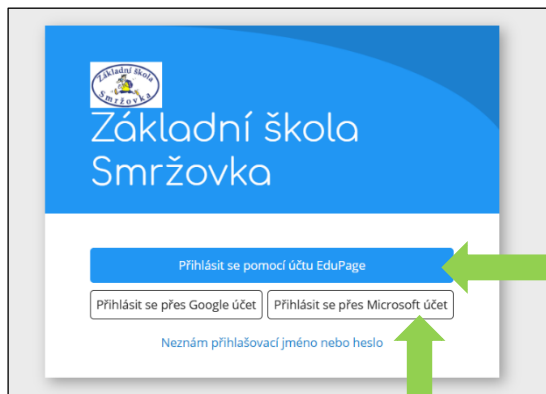

<https://zssmrzovka.edupage.org/?rp=cfc41e4e0b4cedd62d7e>

Přejeme Vám hezký den.
vaše škola

EduPage
Teachers teach, we do the rest

PŘIHLÁŠENÍ

Níže jsou zobrazené účty EduPage, které mají přiřazen email zdenek.medlik@gmail.com. Klikněte prosím na akci, kterou chcete vykonat v příslušném řádku účtu.

Zdeněk Medlík
zdenek.medlik@gmail.com · Osobní účet

[Změnit heslo](#)

Obnovení hesla

zdenek.medlik@gmail.com

Vaše nové heslo:

Potvrzení hesla:

Síla hesla: Velmi slabá

- Minimální délka 6 znaků
- Malé písmeno
- Velké písmeno
- Číslíce
- Speciální znak
- Heslo a potvrzení jsou stejné

[Změnit heslo](#) [Zavřít](#)

Vaše heslo nikomu nesděluje.
Děti mají vlastní profily.
Vaše hesla znát nepotřebují.

Po vytvoření hesla se můžete přihlašovat do Edupage přímo z webu školy www.zssmrzovka.cz nebo přímo zssmrzovka.edupage.org. Účty vašich dětí jsou napojené na Microsoft účty. Přihlašují se tedy přes Microsoft účet.